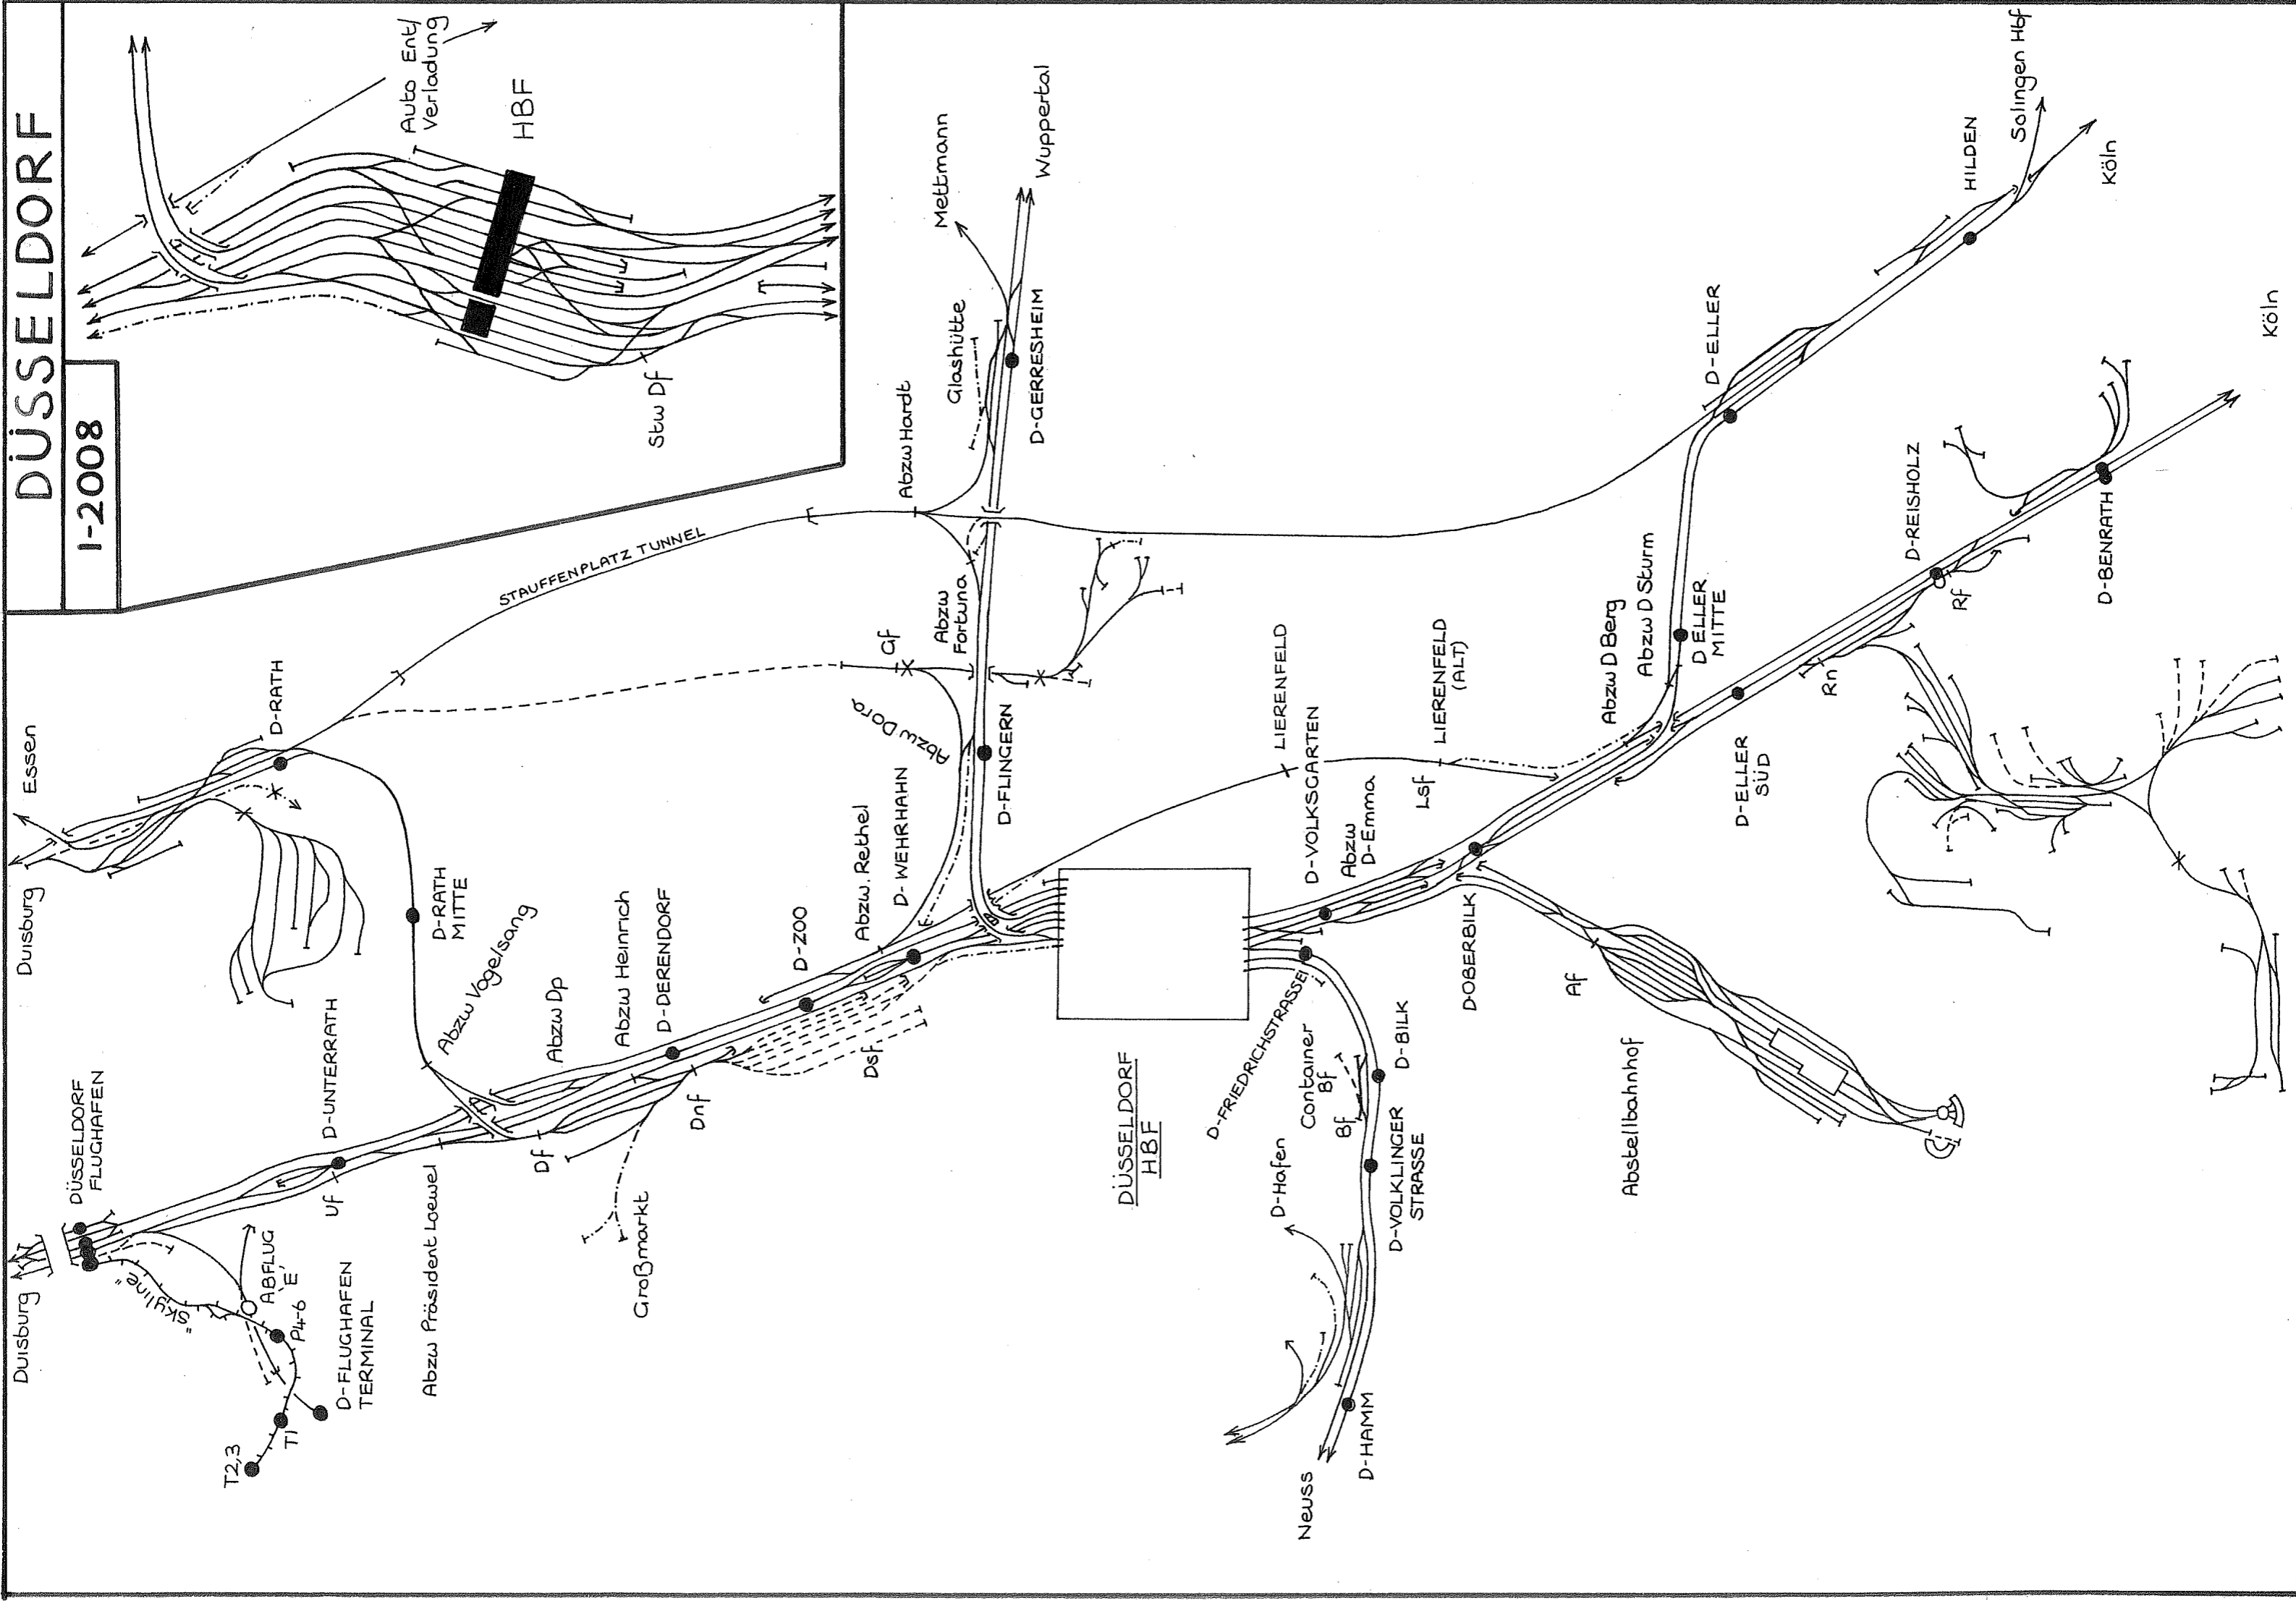

DÜSSELDORF

I-2008

Duisburg
Essen

Duisburg

DÜSSELDORF
FLUGHAFEN

T2,3
TI
ABFLUG
P4-6
E

D-FLUGHAFEN
TERMINAL

Abzw Präsident Loewel

D-FRIEDRICHSTRASSE

D-Hafen

Container
Bf

D-VOLKLINGER
STRASSE

D-BILK

DOSENBILK

Af

Abstellbahnhof

D-ELLER
SÜD

Rn

RF

D-REISHOLZ

D-BENRATH

Köln

Köln

Solingen Hbf

HILDEN

D-GERRESHEIM

Wuppertal

Mettmann

Abzw Hardt

Glashütte

STAUFFENPLATZ TUNNEL

Stw Df